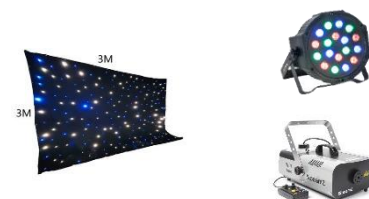

Schöpfkellen & Anrichten

	Miete pro Tag
Schöpfkellen div.	1.00
Eisportionierer	1.00
Eiswürfelzange	1.00
Saucenrichter	5.00

Zubehör

	Miete pro Tag
Serviceportemonnaie (schwarz / rot)	3.00
Halter zu Serviceportemonnaie	2.00
Geldkassette	3.00
Kabelrollen div.	5.00
Kabelkiste Strom (div. Verlängerungskabel / Steckerleisten)	15.00
XLR-Kabelkiste (Set mit div. XLR-Kabel)	15.00

Unterhaltung

Ton

	Miete pro Tag
JBL Eon 615 (Aktiv-Lautsprecher)	150.00
JBL Set klein (Eon 615 & 2-Kanal-Mischpult, Stativ)	200.00
JBL Set gross (Eon 615 & Subwoofer Eon 618, 5-Kanal-Mischpult, Stativ)	300.00
dB Technologies ES602 Stereo Set (inkl. Distanzstange, 2-Kanal-Mischpult, Speakon-Kabel)	250.00

Bild

	Miete pro Tag
Beamer (Epson EH-TW3200)	90.00
Leinwand 4:3, 200 x 150cm (celexon Ultramobil Professional)	45.00

Licht & Effekte

	Miete pro Tag
LED-Sternentuch inkl. Controller (blau/weiss – 3x3m)	50.00
LED-Sternentuch inkl. Controller (blau/weiss – 3x4m)	60.00
U-King-LED Scheinwerfer	10.00
Nebelmaschine BeamZ S1500 (1500W, Fernbedienung, DMX)	30.00